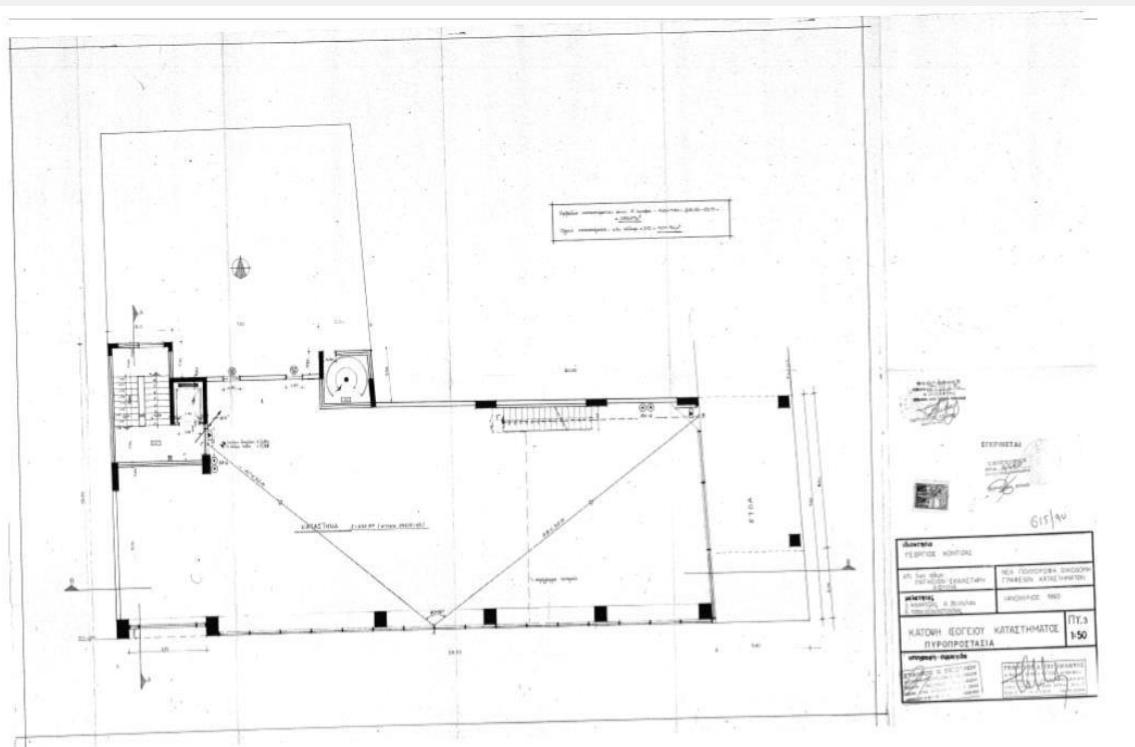

Πατησίων 207 & Σκαλιστήρι, στην Αθήνα

ΚΑΤΟΨΗ ΙΣΟΓΕΙΟΥ