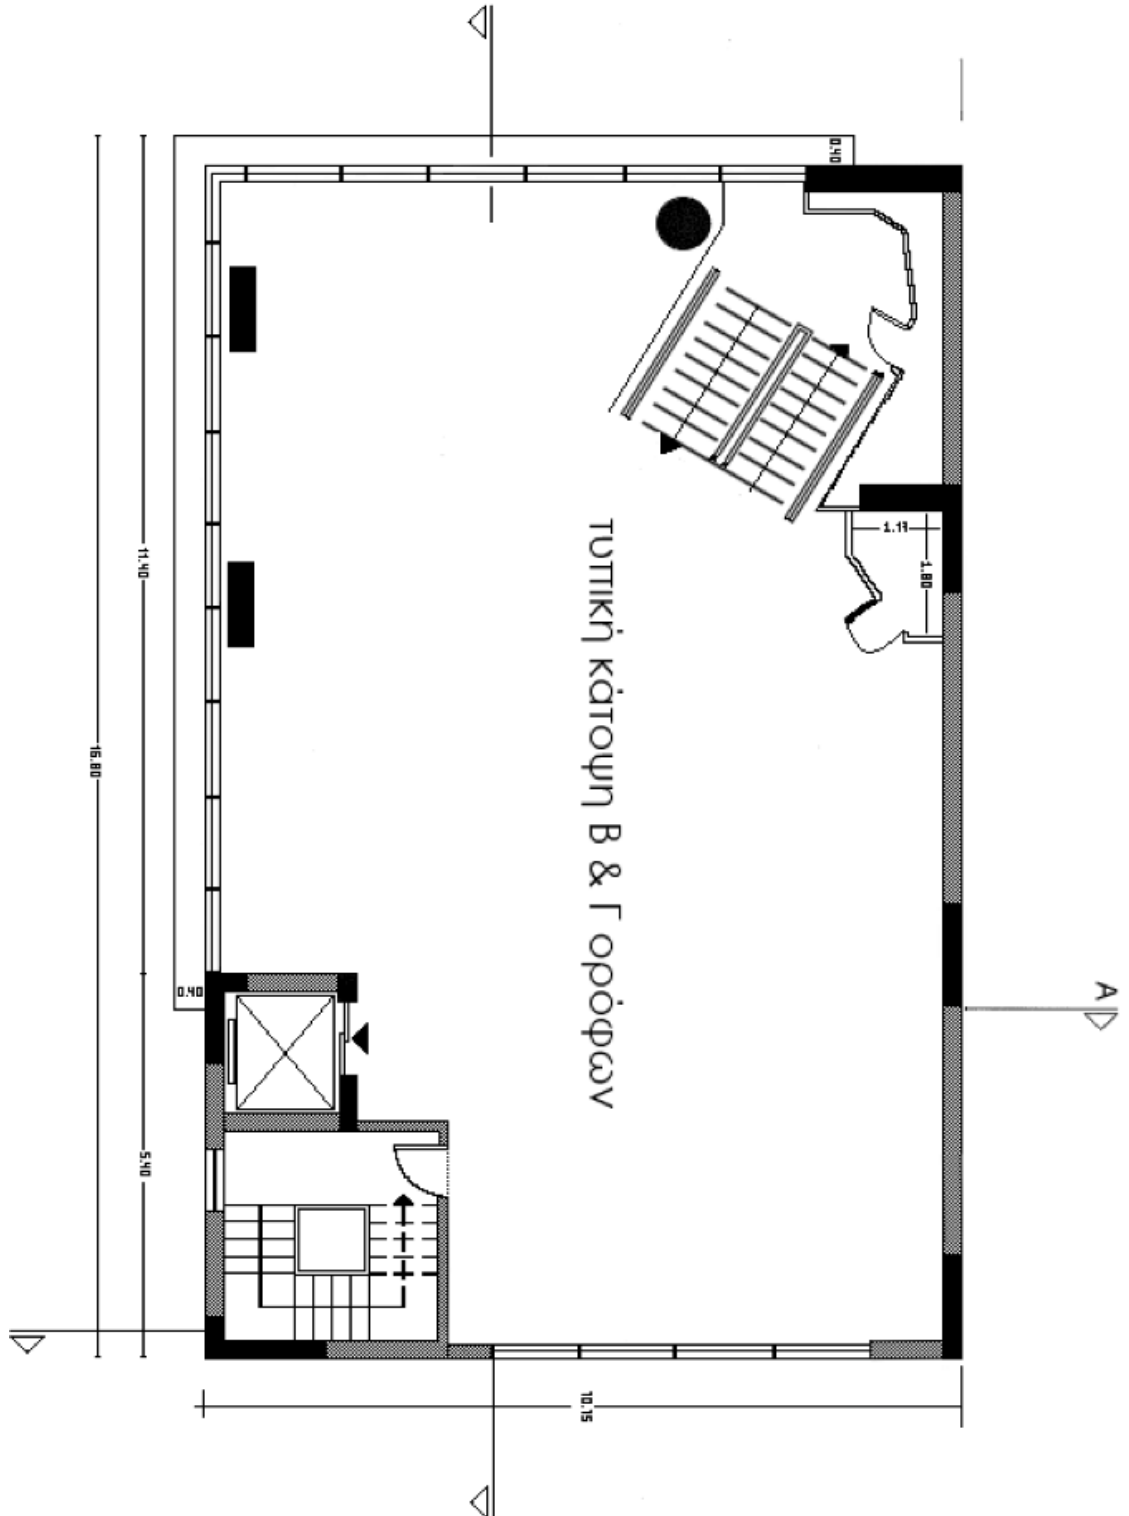

Λεωφόρος Κηφισίας 194, Χαλάνδρι, Αθήνα