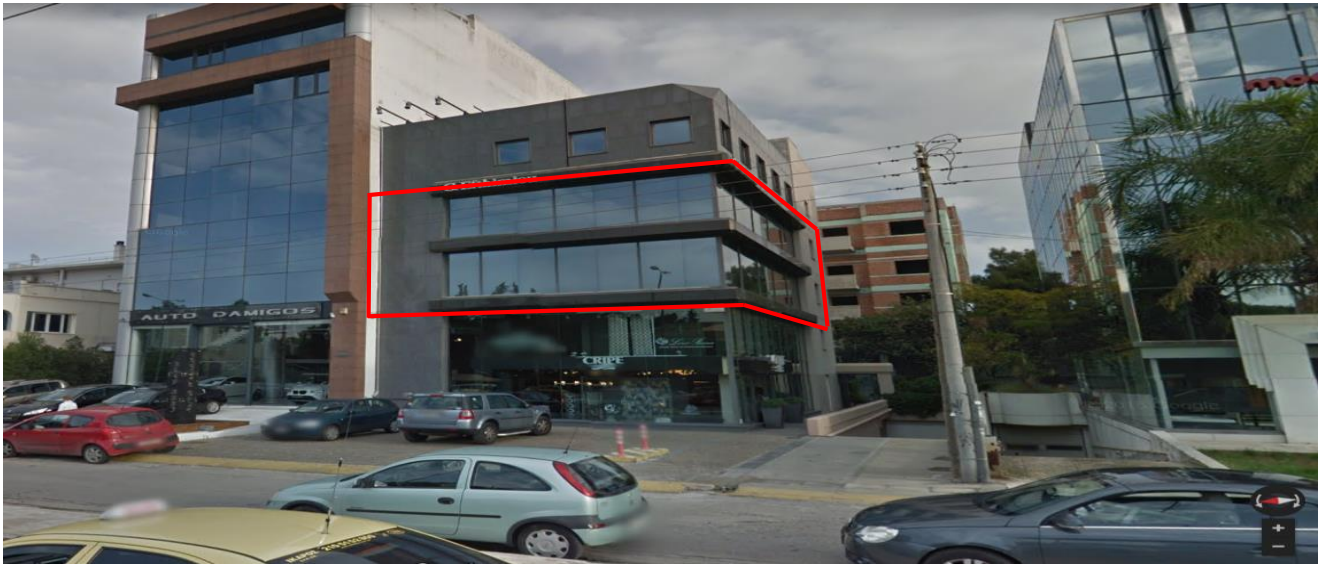

Λεωφόρος Κηφισίας 194, Χαλάνδρι, Αθήνα

Γραφειακός χώρος 2 & 3^{ου} ορόφου σε 4 όροφο κτίριο γραφείων και καταστημάτων

Προσφέρει ευέλικτους γραφειακούς χώρους με φυσικό φωτισμό. Η διάταξη του κτιρίου επιτρέπει τη διαμόρφωση των χώρων με μικρές απώλειες σε βοηθητικούς χώρους και χώρους κυκλοφορίας.

Χαρακτηριστικά Περιοχής

Στην περιοχή εδράζονται πολλαπλές επαγγελματικές χρήσεις, κυρίως μεγάλες εταιρείες, πρεσβείες, και εμπορικά καταστήματα.

Ενδεικτικά:

Legrande, Biente Cuisine, Moda Bagno, PWC, Genesis Pharma, Ευρωπαϊκή Πίστη

Το ακίνητο εξυπηρετείται από λεωφορειακές γραμμές των βορείων Προαστίων (Στάση Αρσάκειο)

- ✓ Διαθέσιμη επιφ.: 341 τμ
- ✓ Όροφος: Β + Γ
- ✓ Ανελκυστήρες: 1
- ✓ Κλιματισμός (split)
- ✓ Κοινόχρηστα: Ναι
- ✓ Έτος κατασκευής: 2000
- ✓ Θέσεις στάθμευσης: 6