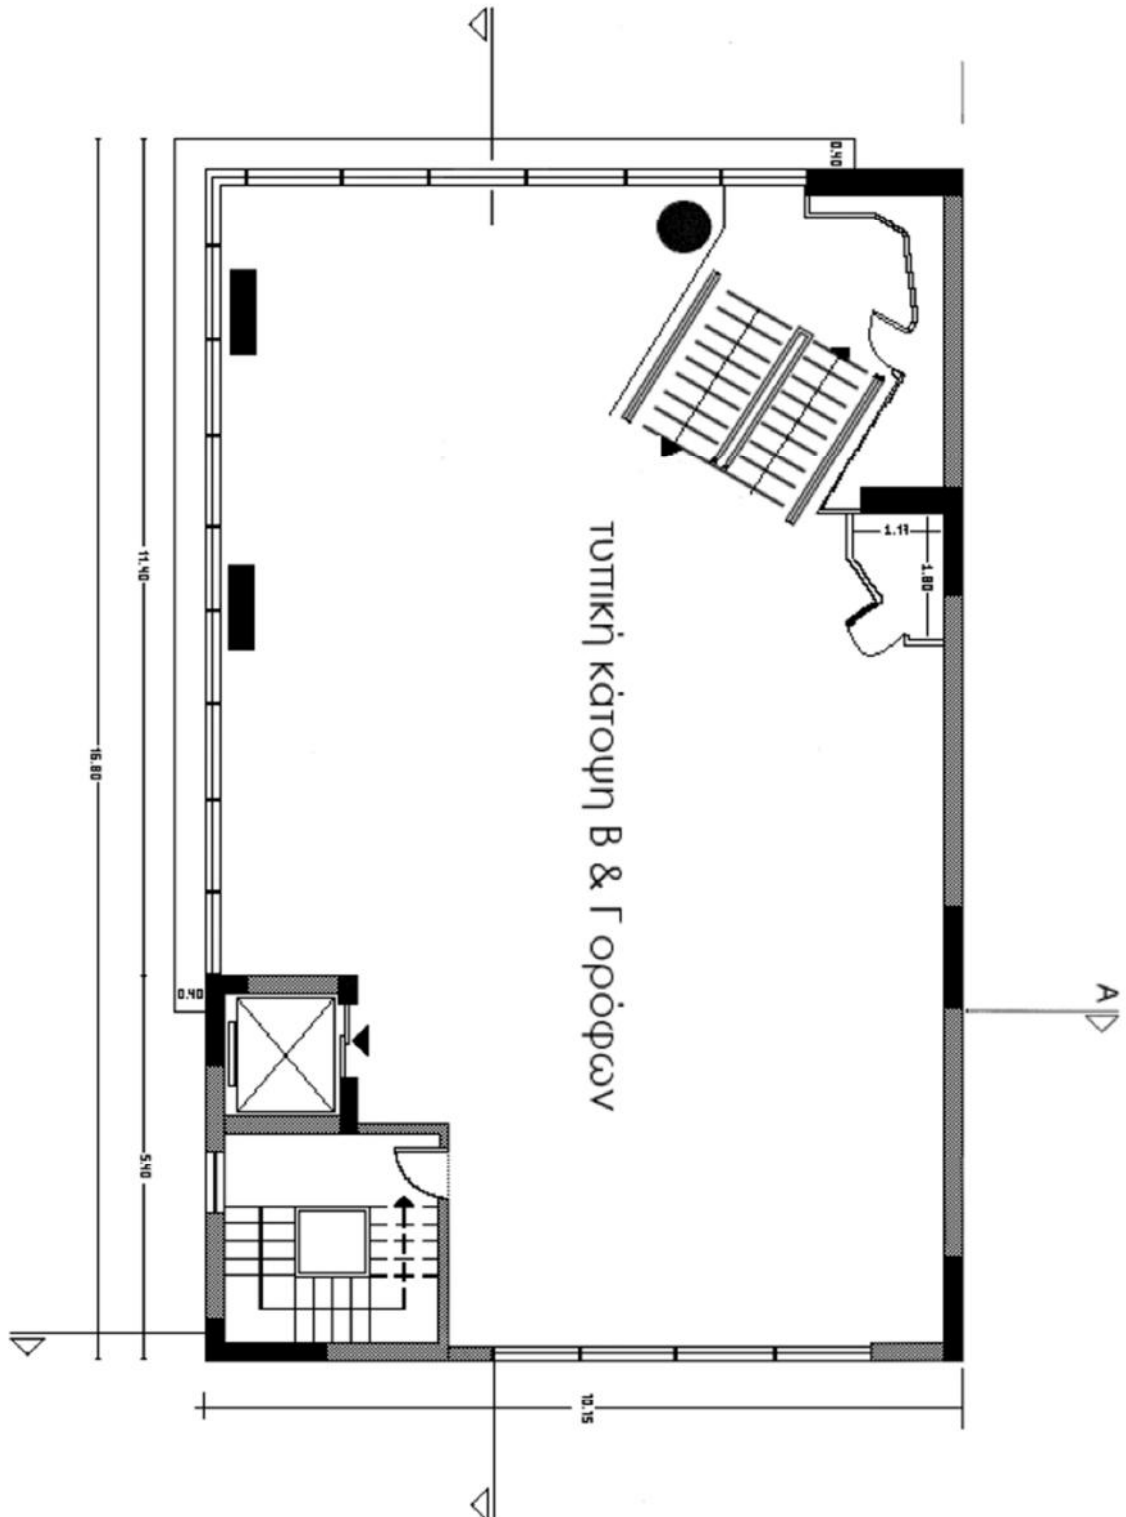

Λεωφόρος Κηφισίας 194, Χαλάνδρι, Αθήνα