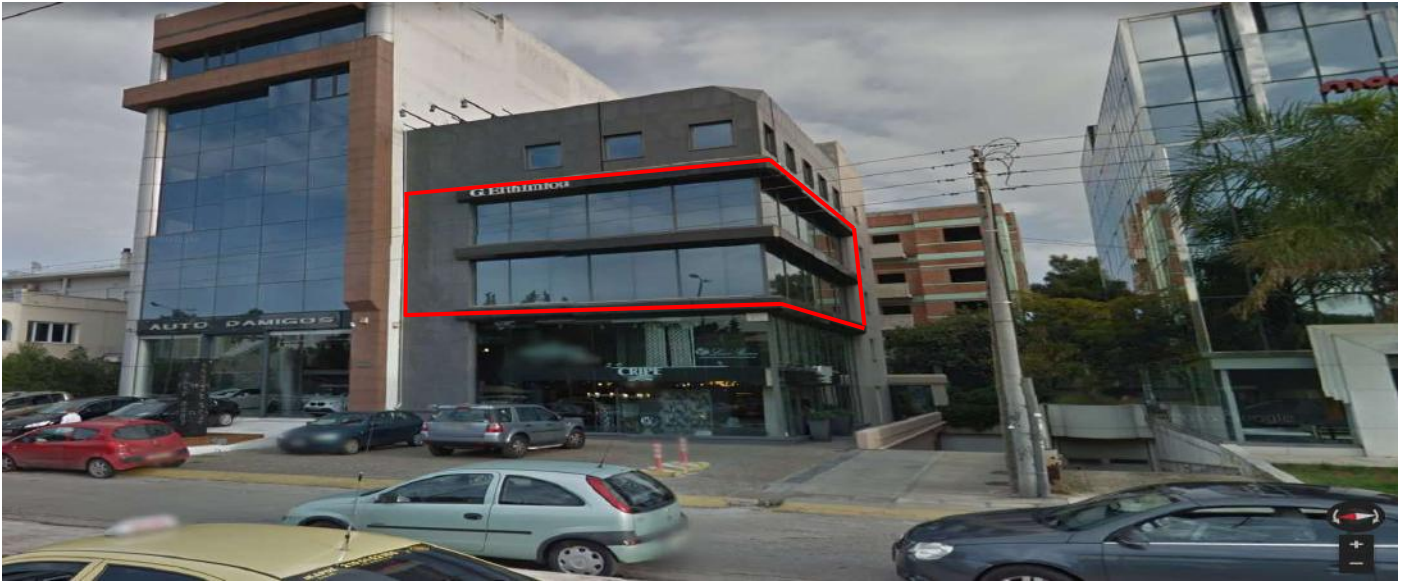

Λεωφόρος Κηφισίας 194, Χαλάνδρι, Αθήνα

**Γραφειακός χώρος 3 & 4<sup>ου</sup> ορόφου σε 4 όροφο κτίριο γραφείων και καταστημάτων.**

Προσφέρει ευέλικτους γραφειακούς χώρους με φυσικό φωτισμό. Η διάταξη του κτιρίου επιτρέπει τη διαμόρφωση των χώρων με μικρές απώλειες σε βοηθητικούς χώρους και χώρους κυκλοφορίας.

#### **Χαρακτηριστικά Περιοχής:**

Στην περιοχή εδράζονται πολλαπλές επαγγελματικές χρήσεις, κυρίως μεγάλες εταιρείες, πρεσβείες, και εμπορικά κατάστηματα.

Ενδεικτικά:

Legrande, Biente Cuisine, Moda Bagno, PWC, Genesis Pharma, Ευρωπαϊκή Πίστη, κ.α

Το ακίνητο εξυπηρετείται από πολλές λεωφορειακές γραμμές των βορείων Προαστίων (Στάση Αρσάκειο)

- ✓ Διαθέσιμη επιφ.: 341 τμ
- ✓ Όροφος: Δ
- ✓ Ανελκυστήρες: 1
- ✓ Κλιματισμός (split)
- ✓ Κοινόχρηστα: Ναι
- ✓ Έτος κατασκευής: 2000
- ✓ Θέσεις στάθμευσης: 6